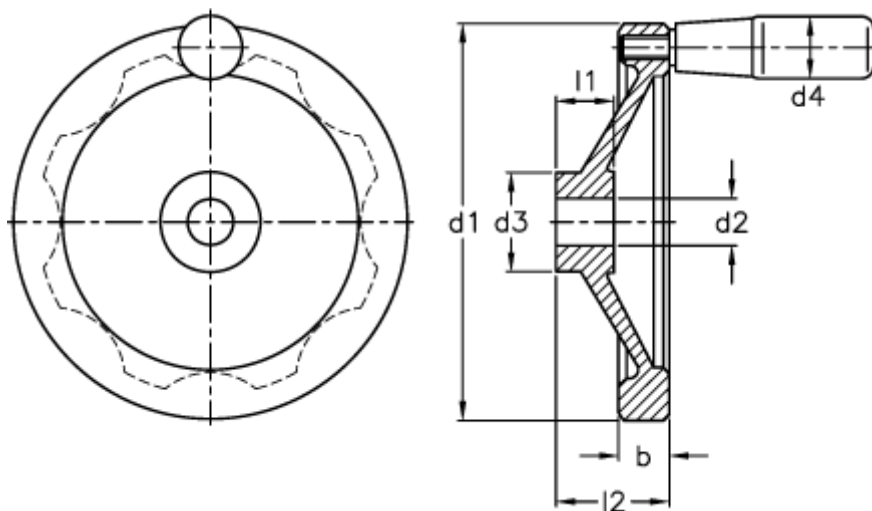

Varenummer: 20342332  
Beskrivelse: E+G Håndhjul  
GN321-200-B18-R

## Mål

|        |        |
|--------|--------|
| b      | = 20.5 |
| d1     | = 200  |
| d2 H7  | = 18   |
| d3     | = 42   |
| d4     | = 26   |
| l1     | = 24   |
| l2 ca. | = 45   |